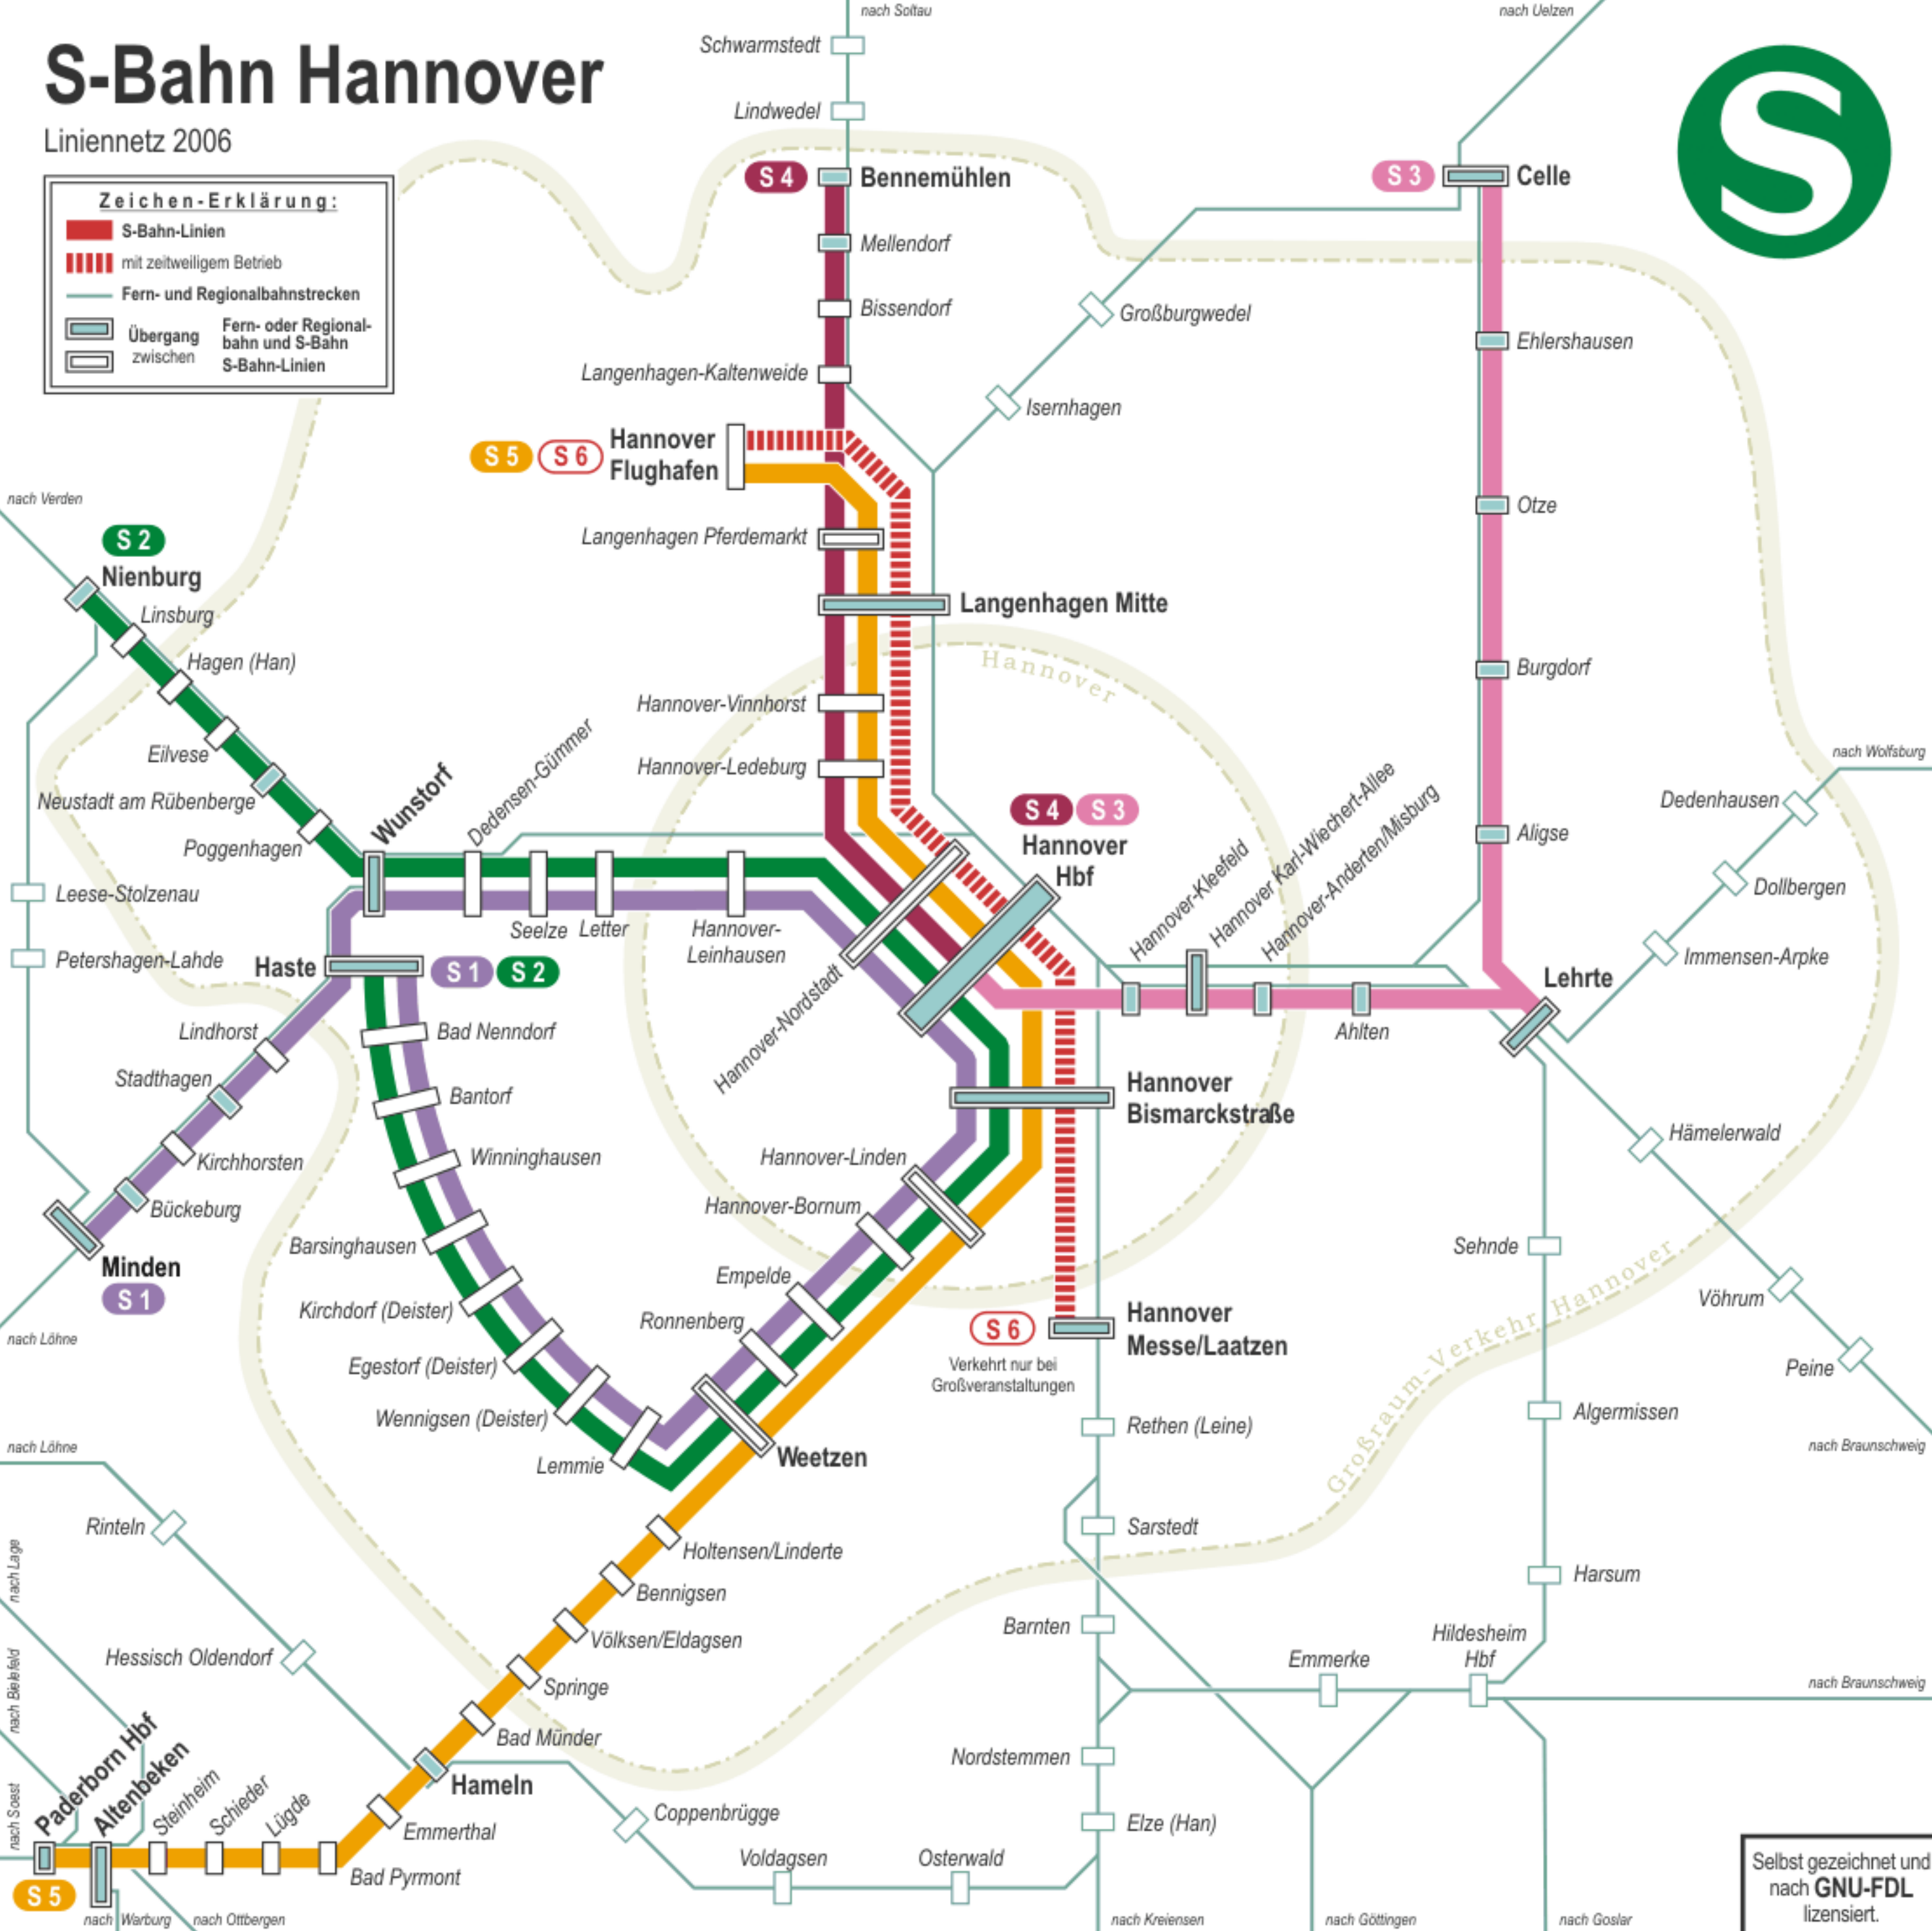

S-Bahn Hannover

Liniennetz 2006

Zeichen-Erklärung:

- S-Bahn-Linien
- mit zeitweiligem Betrieb
- Fern- und Regionalbahnstrecken
- Übergang Fern- oder Regionalbahn und S-Bahn
- zwischen S-Bahn-Linien

Selbst gezeichnet und nach GNU-FDL lizenziert.