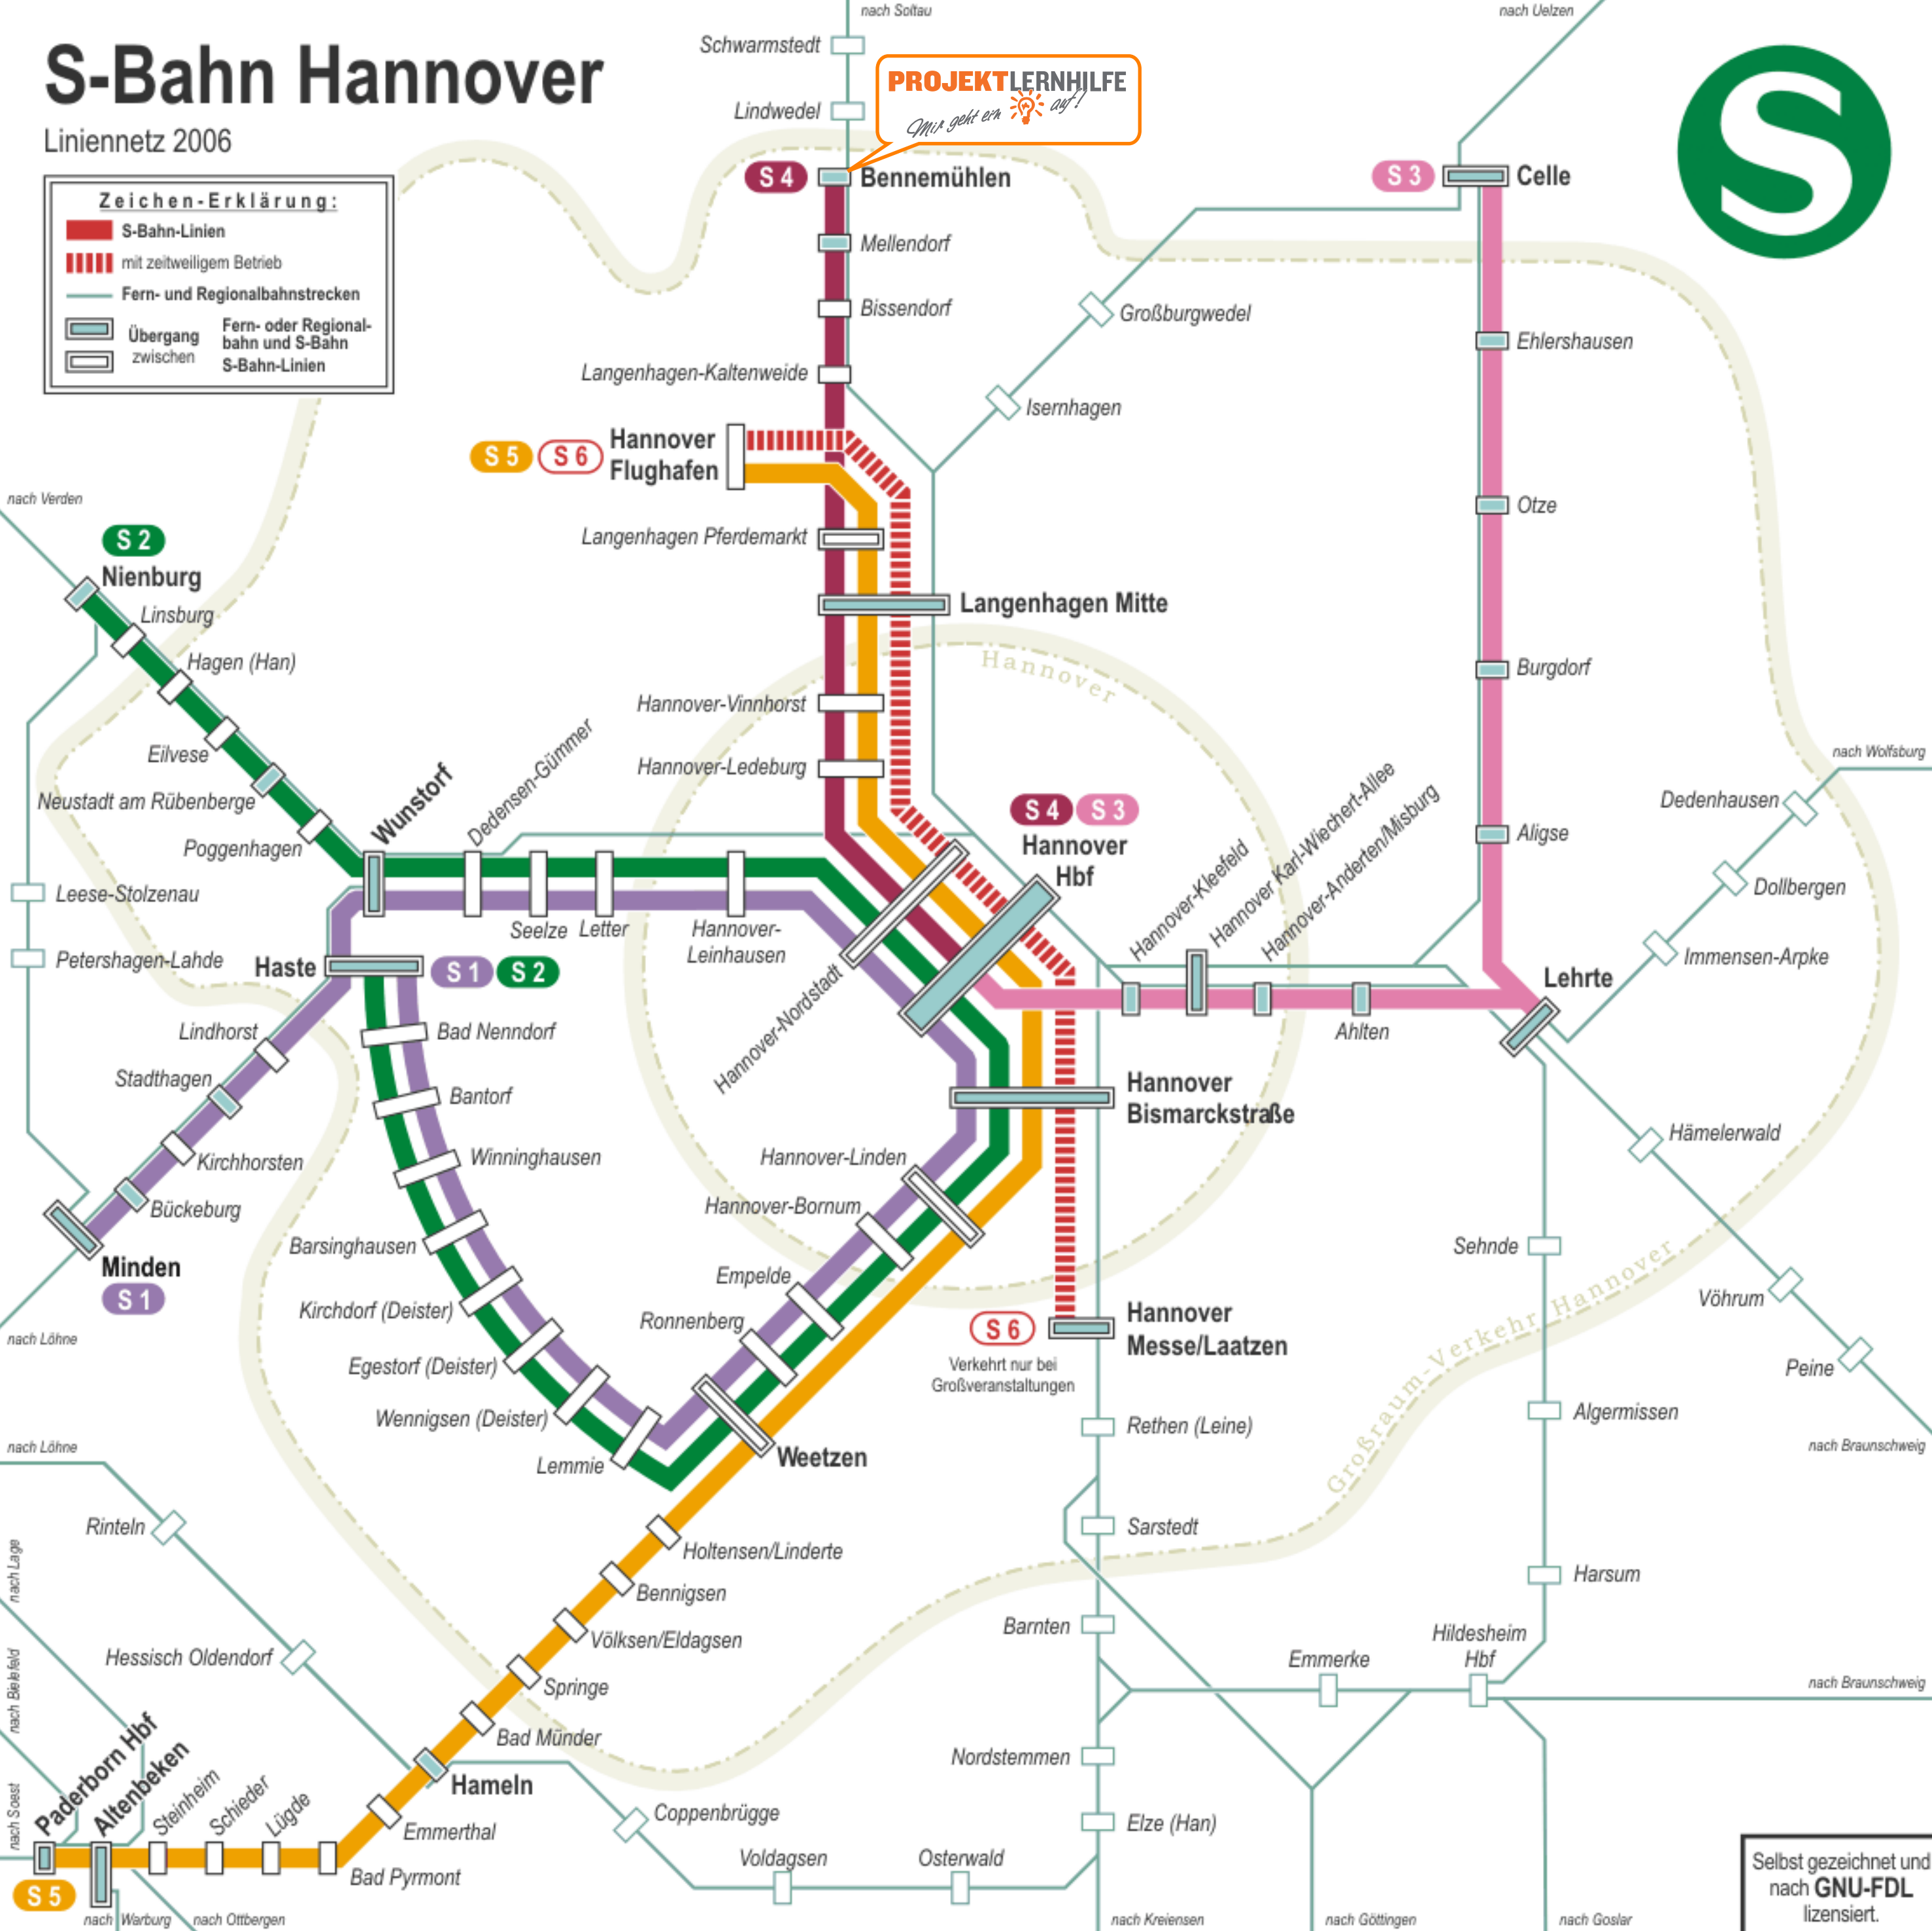

S-Bahn Hannover

Liniennetz 2006

Zeichen-Erklärung:

- S-Bahn-Linien
- mit zeitweiligem Betrieb
- Fern- und Regionalbahnstrecken
- Übergang Fern- oder Regionalbahn und S-Bahn
- zwischen S-Bahn-Linien

PROJEKTLERNHILFE
Mir geht es auf!